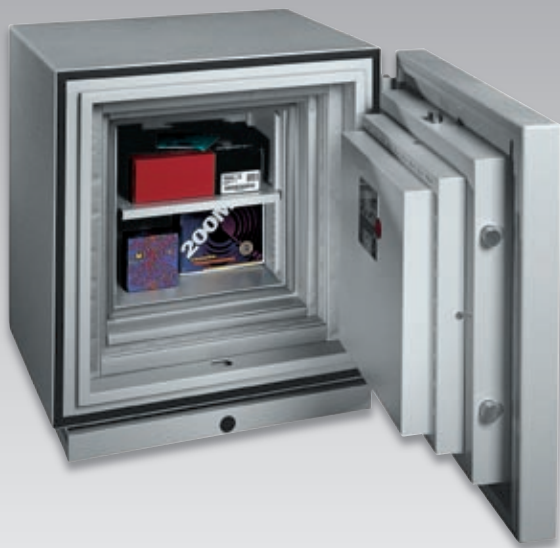

# Fire Star

Datensicherungsschrank · Data protection safe · Armoire ignifuge informatique

img.: Fire Star 1

Für die wichtigsten Unternehmensdaten, die nicht nur vor Vernichtung durch Feuer, sondern auch gegen Diebstahl gesichert werden müssen.

## Produktbeschreibung

Serienmäßig Doppelbart-Hochsicherheitsschloss mit 2 Schlüssel (160 mm lang)  
Tür 4-wandig (195 mm dick) mit 4-seitiger Verriegelung durch Schließbolzen (Ø 25 mm)  
Türöffnungswinkel 180°  
Durch spezielle Quelldichtungen Schutz vor Brandgasen und Löschwasser  
Fester Stand durch serienmäßige Vorrichtung zur Bodenverankerung, inkl. zugelassenem Verankerungsmaterial

## Description

Standard delivery with double-bit high security key lock with two keys (160 mm long)  
Door 4-walled (195 mm thick) with 4-sided locking with solid bolts (Ø 25 mm)  
Door opening angle 180°  
Protection from fire gases and firefighting water due to special expanding seals  
Stable positioning due to standard preparation for floor anchoring, incl. certified anchoring material

## Description du produit

Equipé en série d'une serrure à clé double-panneton haute sécurité (2 clés fournies, longueur de 160 mm)  
Porte à paroi quadruple (épaisseur de 195 mm) verrouillage sur les 4 côtés (pênes Ø 25 mm)  
Angle d'ouverture de la porte: 180°  
Joints auto-gonflants spéciaux garantissant une protection contre les gaz d'incendie et les eaux d'extinction  
Stabilité assurée grâce à un dispositif de scellement au sol (en série), matériel de fixation agréé compris