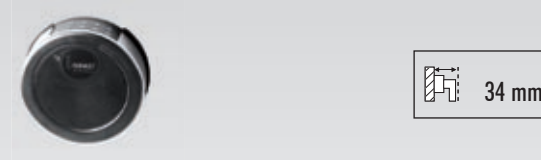

23 Basic EM 3520/ BR 5010 / Ohne Griff · Without handle · Sanna poignée

24 Maver Code Kombi B-82132