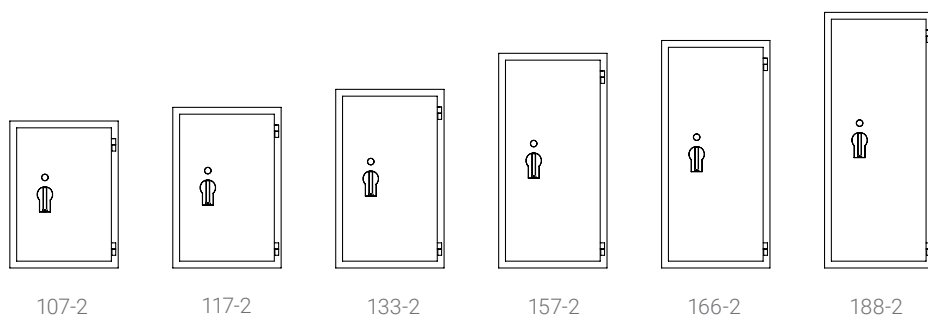

# SDS

SDS 117-2 S120P

SDS 188-2 S120P

SDS 107-2 S120P

Ordnerhohes Innenfach (Sonderausstattung)

- ✓ Schutz gegen Einbruch und Feuer
- ✓ ECB-S geprüfter Einbruchschutz nach EN 1143-1 Widerstandsgrad I  
(Versicherungsschutz Einbruch/Diebstahl (gewerblich/privat) : € 20.000 / € 65.000)
- ✓ ECB-S geprüfter Feuerwiderstand nach EN 1047-1 S120P (120 Minuten)
- ✓ Serienmäßig mit einem nach EN 1300 zertifizierten Doppelbart- Sicherheitsschloss mit 2 Schlüsseln
- ✓ Höhenverstellbare Fachböden : ja
- ✓ Türöffnungswinkel : 180°
- ✓ Türseiten mit Verriegelungsbolzen : 3
- ✓ Verankerung : Boden (1x)
- ✓ Befestigungsmaterial einbegriffen : ja
- ✓ Farbe : RAL 7035 - Lichtgrau
- ✓ Verschlussvarianten: **B C D E** (siehe Seite 3)

Artikel-Nr.	Modell	Außenmaße HxBxT	Innenmaße HxBxT	Gewicht	Fachboden	Volumen
1101000159	SDS 107-2 S120P	1077x794x599 mm	786x637x351 mm	311 kg	1	168 Liter
1101000160	SDS 117-2 S120P	1177x794x599 mm	886x637x351 mm	380 kg	1	198 Liter
1101000161	SDS 133-2 S120P	1309x794x599 mm	1018x637x351 mm	414 kg	2	241 Liter
1101000162	SDS 157-2 S120P	1573x794x599 mm	1282x637x351 mm	505 kg	2	292 Liter
1101000163	SDS 166-2 S120P	1667x794x599 mm	1376x637x351 mm	540 kg	3	313 Liter
1101000164	SDS 188-2 S120P	1873x794x599 mm	1582x637x351 mm	615 kg	3	429 Liter

Durch die überstehenden Armaturen vergrößern sich die Außenmaße in der Tiefe um 80 mm

Sonderausstattung	Modell	Höhe	Breite	Tiefe	Türen
1807000396	Innenfach mit Zylinderschloss und 2 Schlüssel	200	620	310	1
1807000397	Ordnerhohes Innenfach mit Zylinderschloss und 2 Schlüssel	365	620	310	1
1807000363	Fachboden mit Bodenträger				
1807000359	Ausziehbarer Fachboden				
1807000415	Ausziehbarer Hängerahmen				
1807000674	Schiene für Pendelhefter (wahlweise System Elba, Leitz, Zippel oder sonstige Systeme, bitte angeben)				