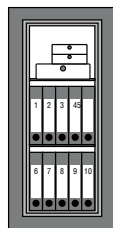

- Benutzernamen, Zutrittsrechte und Zutrittszeiten, etc. über optionale TSE PC-Software programmierbar
- Inkl. 2 Batterien Mignon LR 06 AA
- Die Schlossarmatur steht 50 mm vor

Artikel	EAN	Außen HxBxT	Innen HxBxT	Tür HxB	Gewicht	Inhalt
	40 03482...	mm	mm	Öffnung mm	kg	l
OfficeDoku 121 E	30720 5	626x641x555	476x498x336	476x498	300	79,6
OfficeDoku 124 E	30760 1	1096x641x555	946x498x336	946x498	450	158,3

Dokumentenschrank OfficeDoku

Übersicht

Zwei unterschiedliche Größen:

OfficeDoku 121 S

OfficeDoku 124 S

OL 101/111/121
Doku 121
Fachböden: 1

OL 104/114/124
Doku 124
Fachböden: 2

Innentresor mit Zylinderschloss für OfficeDoku 121+124