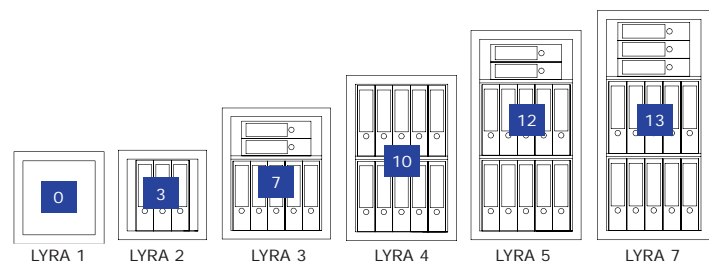

Modell Model	Art. RAL 7024 Prod. RAL 7024	Art. RAL 7035 Prod. RAL 7035	Außenmaße¹ Ext. dimensions	Innenmaße² Int. dimensions	Türdurchgangsmaße³ Door passage dim.	Gewicht Weight	Volumen Volume	Fachböden Shelves
LYRA 1	122201-60000	122201-00000	405 x 400 x 270	325 x 311 x 155	325 x 311	42 kg	16 l	1
LYRA 2	122202-60000	122202-00000	405 x 400 x 420	325 x 311 x 305	325 x 311	52 kg	31 l	1
LYRA 3	122203-60000	122203-00000	605 x 500 x 420	525 x 411 x 305	525 x 411	76 kg	66 l	2
LYRA 4	122204-60000	122204-00000	750 x 500 x 420	670 x 411 x 305	670 x 411	89 kg	84 l	2
LYRA 5	122205-60000	122205-00000	950 x 500 x 420	870 x 411 x 305	870 x 411	107 kg	109 l	2
LYRA 7	122207-60000	122207-00000	1020 x 500 x 420	940 x 411 x 305	940 x 411	113 kg	118 l	2

Maß- und Gewichtsabweichungen etc. sowie Konstruktionsänderungen vorbehalten • Weights and measures deviations etc. specifications subject to change

¹H x B x T in mm, ohne Griff und Beschlag • H x W x D in mm, without handle and fitting | ²H x B x T in mm • H x W x D in mm | ³H x B in mm • H x W in mm

*Empfohlene Versicherungssummen in Deutschland / Modelle unter 1.000 kg müssen verankert werden. Stimmen Sie die Versicherungssummen sowie die notwendige Verankerung mit Ihrem Versicherer ab!
Recommended insurance amounts in Germany / models weighing less than 1.000 kg should be anchored. Please consult with your insurer for amounts and anchoring regulations!

Alle Angaben ohne Gewähr! • All informations without guarantee!