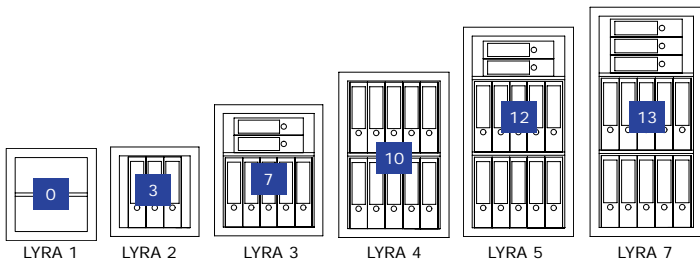

Modell Model	Art. RAL 7024 Prod. RAL 7024	Art. RAL 7035 Prod. RAL 7035	Außenmaße¹ Ext. dimensions	Innenmaße² Int. dimensions	Türdurchgangsmaße³ Door passage dim.	Gewicht Weight	Volumen Volume	Fachböden Shelves
LYRA 1	122201-60000	122201-00000	405 x 400 x 270	325 x 311 x 155	325 x 311	42 kg	16 l	1
LYRA 2	122202-60000	122202-00000	405 x 400 x 420	325 x 311 x 305	325 x 311	52 kg	31 l	1
LYRA 3	122203-60000	122203-00000	605 x 500 x 420	525 x 411 x 305	525 x 411	76 kg	66 l	2
LYRA 4	122204-60000	122204-00000	750 x 500 x 420	670 x 411 x 305	670 x 411	89 kg	84 l	2
LYRA 5	122205-60000	122205-00000	950 x 500 x 420	870 x 411 x 305	870 x 411	107 kg	109 l	2
LYRA 7	122207-60000	122207-00000	1020 x 500 x 420	940 x 411 x 305	940 x 411	113 kg	118 l	2

Maß- und Gewichtsabweichungen etc. sowie Konstruktionsänderungen vorbehalten • Weights and measures deviations etc. specifications subject to change

¹H x B x T in mm, ohne Griff und Beschlag • H x W x D in mm, without handle and fitting | ²H x B x T in mm • H x W x D in mm | ³H x B in mm • H x W in mm

*Empfohlene Versicherungssummen in Deutschland / Modelle unter 1.000 kg müssen verankert werden. Stimmen Sie die Versicherungssummen sowie die notwendige Verankerung mit Ihrem Versicherer ab! Recommended insurance amounts in Germany / models weighing less than 1.000 kg should be anchored. Please consult with your insurer for amounts and anchoring regulations!

Alle Angaben ohne Gewähr! • All informations without guarantee!