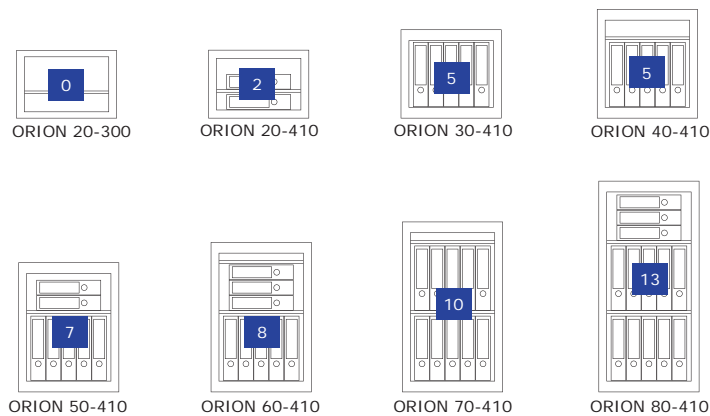

Modell Model	Art. RAL 7024 Prod. RAL 7024	Art. RAL 7035 Prod. RAL 7035	Außenmaße¹ Ext. dimensions	Innenmaße² Int. dimensions	Türdurchgangsmaße³ Door passage dim.	Gewicht Weight	Volumen Volume	Fachböden Shelves
ORION 20-300	002162-60000	002162-00000	336 x 496 x 300	230 x 403 x 179	230 x 343	70 kg	17 l	1
ORION 20-410	002163-60000	002163-00000	336 x 496 x 410	230 x 403 x 289	230 x 343	80 kg	27 l	1
ORION 30-410	002164-60000	002164-00000	436 x 496 x 410	330 x 403 x 289	330 x 343	95 kg	38 l	1
ORION 40-410	002165-60000	002165-00000	536 x 496 x 410	430 x 403 x 289	430 x 343	115 kg	50 l	1
ORION 50-410	002166-60000	002166-00000	636 x 496 x 410	530 x 403 x 289	530 x 343	130 kg	62 l	2
ORION 60-410	002167-60000	002167-00000	736 x 496 x 410	630 x 403 x 289	630 x 343	150 kg	73 l	2
ORION 70-410	002168-60000	002168-00000	836 x 496 x 410	730 x 403 x 289	730 x 343	165 kg	85 l	2
ORION 80-410	002169-60000	002169-00000	1036 x 496 x 410	930 x 403 x 289	930 x 343	200 kg	108 l	2

Maß- und Gewichtsabweichungen etc. sowie Konstruktionsänderungen vorbehalten • Weights and measures deviations etc. specifications subject to change

¹H x B x T in mm, ohne Griff und Beschlag • H x W x D in mm, without handle and fitting | ²H x B x T in mm • H x W x D in mm | ³H x B in mm • H x W in mm

*Empfohlene Versicherungssummen in Deutschland / Modelle unter 1.000 kg müssen verankert werden. Stimmen Sie die Versicherungssummen sowie die notwendige Verankerung mit Ihrem Versicherer ab!
Recommended insurance amounts in Germany / models weighing less than 1.000 kg should be anchored. Please consult with your insurer for amounts and anchoring regulations!

Alle Angaben ohne Gewähr! • All informations without guarantee!