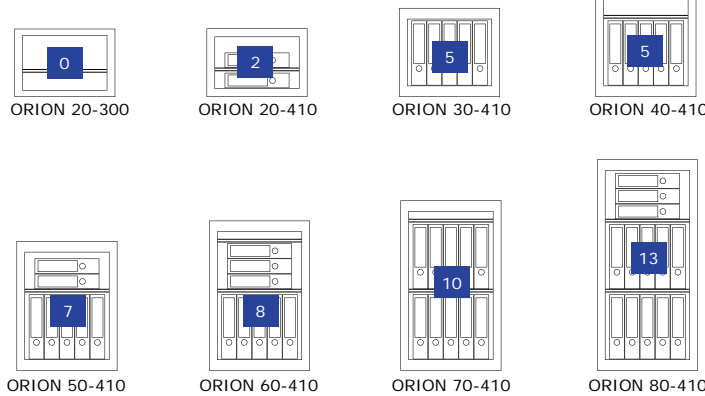

ORION

Wertschutzschrank, Grad I (EN 1143-1)
Safe, Grade I (EN 1143-1)

ORION 50-410
Lichtgrau • Light grey
Dekoration nicht im Lieferumfang enthalten • decoration not included in the delivery

€ 65.000,-*
€ 20.000,-*

Zertifizierter Wertschutzschrank gem. Widerstandsgrad I nach EN 1143-1. Durch innenliegende Scharniere und versenkte Beschläge ideal als Möbeleinsatztresor zu nutzen. Hohe Flexibilität der Einsatzmöglichkeiten. Auch zur Nutzung als BTM-Tresor.

Grundausrüstung/Leistungsmerkmale

- Doppelbart-Hochsicherheitsschloss, 2 Schlüssel
 - Klappgriff, silber - versenkt eingebaut, nicht vorstehend
 - 4-seitige Türverriegelung
 - Türblatt (12 mm) aus hochwertigem Stahl
 - 90° Türöffnungswinkel, Türanschlag rechts
 - Vorrichtung für Bodenverankerung inkl. Verankerungsmaterial*, zusätzliche Vorrichtung für eine Rückwandverankerung der Modelle ORION 30, 50, 70
 - Graphitgrau (RAL 7024) oder Lichtgrau (RAL 7035)
- Individuelle Anforderungen gegen Aufpreis möglich - sprechen Sie uns an!