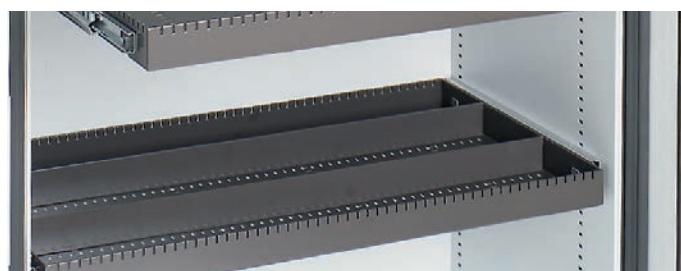

Artikel-Nr.	Unterteilung für ausziehbare Fachböden	
1807000235	Trennsteg für die Breite SE 11-14	
1807000239	Trennsteg für die Breite SE 15