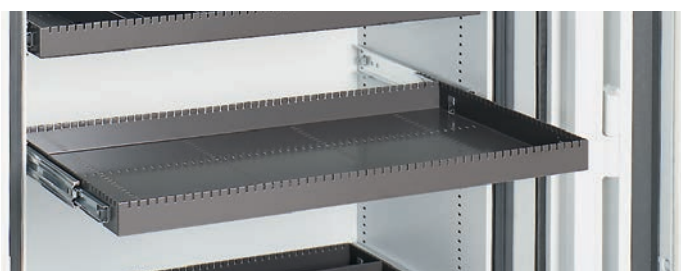

Durch die überstehenden Beschläge vergrößern sich die Außenmaße in der Tiefe um 85 mm.

Modell	SE11 - SE14	SE15
	Artikel-Nr.	Artikel-Nr.
Fachboden	1807000014	1807000015
Ausziehbarer Fachböden Farbe: Schiefergrau (RAL 7015)	1807000121	1807000122
Trennsteg für die Breite (für ausziehbare Fachböden)	1807000235	1807000239
Trennsteg für die Tiefe (für ausziehbare Fachböden)	1807000240	1807000240
Innenfach Höhe: 180 mm, Farbe: Schiefergrau (RAL 7015)	1807000456	1807000457

- Schnell-Lieferprogramm
- Doppelbart-Sicherheitsschloss (DSS) mit 2 Schlüssel
- Elektronisches Tastenkombinationsschloss

Inneneinrichtungen für Datensafes

Effizienz zeigt sich im Detail. Mit der richtigen Innenausstattung nutzen Sie das Fassungsvermögen der Datensafes effizient und clever. Vielfältige Ausstattungselemente gehören zum festen Bestandteil des modularen Einrichtungskonzepts und erweitern die Nutzungsmöglichkeiten beträchtlich. Über die Lochrasterung des Innenraums lassen sich die Fachböden praxisgerecht anpassen.

Eine zusätzliche Rasterung der Außenstege ermöglicht die perfekte Aufteilung der Auszugsplatten je nach Größe und Anzahl der Datenträger. So können Sie die Einrichtung jeweils individuell gestalten. Ihr Vorteil: Sie haben stets den Überblick und sofortigen Zugriff auf den gesuchten Datenträger.