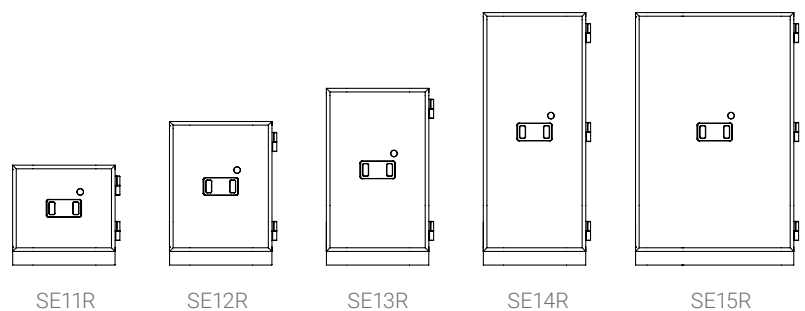

- ✓ Schutz gegen Einbruch und Feuer
 - ✓ Einbruchschutz : EN 1143-1 Widerstandsgrad II
 - ✓ ECB-S zertifizierter Feuerwiderstand nach EN 1047-1 S120DIS (120 Minuten Daten (magnetische Träger))
 - ✓ Serienmäßig mit einem nach EN 1300 zertifizierten Doppelbart- Sicherheitsschloss mit 2 Schlüsseln ausgestattet
 - ✓ Ausgestattet mit Notverriegelung
 - ✓ Kann mit Fachböden und / oder Schubladen ausgestattet werden (exklusiv)
 - ✓ Türöffnungswinkel : 180°
 - ✓ Türseiten mit Verriegelungsbolzen : 3
 - ✓ Verankerung : Boden (2x) (Modelle unter 1000 kg)
 - ✓ Befestigungsmaterial einbegriffen : ja
 - ✓ Farbe : RAL 7035 - Lichtgrau
 - ✓ Verschlussvarianten: **C*****F****G** (siehe Seite 5)
- * Variante C nicht für SE 11

Artikel-Nr.	Modell	Außenmaße HxBxT	Innenmaße HxBxT	Gewicht	Volumen
1102000009	Datensafe SE11R	732x786x833 mm	332x444x470 mm	320 kg	71 Liter
1102000010	Datensafe SE12R	1052x786x833 mm	652x444x470 mm	460 kg	139 Liter
1102000011	Datensafe SE13R	1295x786x833 mm	895x444x470 mm	543 kg	191 Liter
1102000012	Datensafe SE14R	1850x786x833 mm	1450x444x470 mm	785 kg	310 Liter
1102000013	Datensafe SE15R	1850x1195x833 mm	1450x855x470 mm	1150 kg	590 Liter