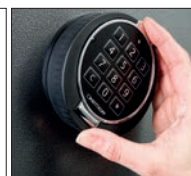

*Versicherungswerte können lokal variieren. Bitte fragen Sie Ihren Versicherer.