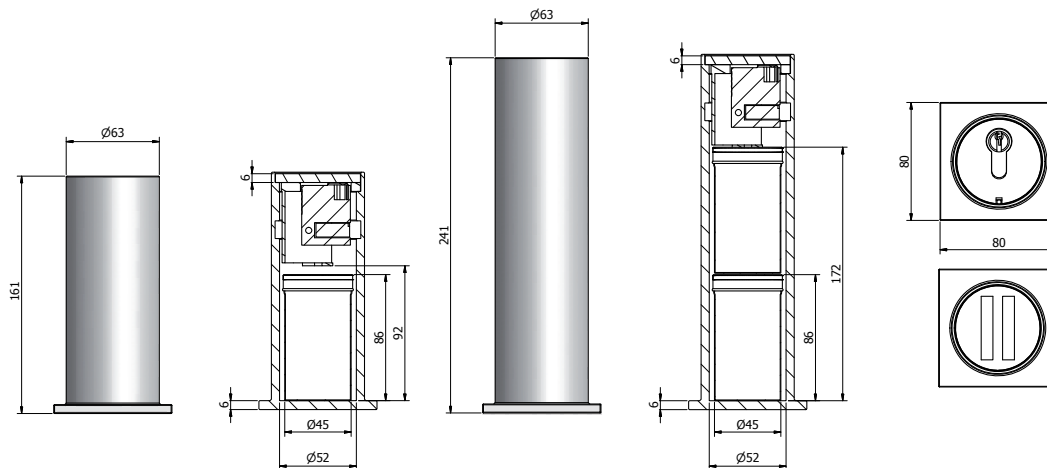

R310

Rohrtresor

Rohrtresor für Boden- und Wandeinbau, je nach Modell bis zu 3 Geldbomben inklusive.

Konstruktion

Korpus: einwandig 6 mm stark

Tür: einwandig 6 mm stark

Verriegelung: 1-seitig sperrend; über Schloss

Grundausrüstung

Schloss: Profilhalbzylinderschloss inkl. 3 Schlüssel

Farbe: RAL 7035 lichtgrau (ohne Aufpreis: RAL 7024 graphitgrau, RAL 9006 weißaluminium)

R310

Rohrtresor

Artikel	Modell	Außenmaße			Innenmaße			Türdurchgang		Geldbomben	Gewicht	Volumen
		Höhe mm	Breite mm	Tiefe mm	Höhe mm	Breite mm	Tiefe mm	Höhe mm	Breite mm	Anzahl	kg	Liter
31000	R310 00	161	63	63	92	52	52	92	52	1	2	0,1
31001	R310 01	241	63	63	172	52	52	172	52	2	2,5	0,3
31002	R310 02	331	63	63	262	52	52	262	52	3	3	0,5