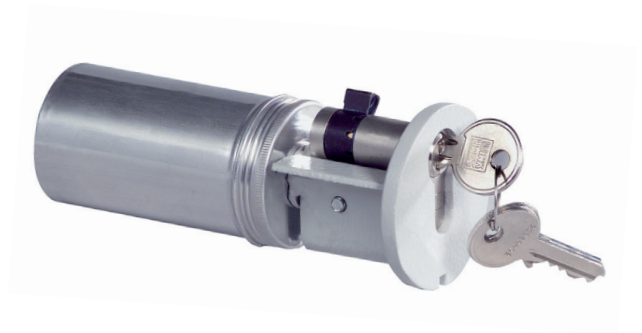

R310

Rohrtresor

Rohrtresor für Boden- und Wandeinbau, je nach Modell bis zu 3 Geldbomben inklusive.

Konstruktion

Korpus: einwandig 6 mm stark

Tür: einwandig 6 mm stark

Verriegelung: 1-seitig sperrend; über Schloss

Grundausrüstung

Schloss: Profilhalbzylinderschloss inkl. 3 Schlüssel

Farbe: RAL 7035 lichtgrau (ohne Aufpreis: RAL 7024 graphitgrau, RAL 9006 weißaluminium)

R310

Rohrtresor

Artikel	Modell	Außenmaße			Innenmaße			Türdurchgang		Geldbomben	Gewicht	Volumen
		Höhe mm	Breite mm	Tiefe mm	Höhe mm	Breite mm	Tiefe mm	Höhe mm	Breite mm	Anzahl	kg	Liter
31000	R310 00	161	63	63	92	52	52	92	52	1	2	0,1
31001	R310 01	241	63	63	172	52	52	172	52	2	2,5	0,3
31002	R310 02	331	63	63	262	52	52	262	52	3	3	0,5

Korpus: einwandig
6 mm stark

Tür(en): einwandig
6 mm stark

Verschlussoptionen

Standardverschluss

Optionale Verschlussvarianten gegen Mehrpreis

Profilhalbzylinder-Schloss

Zylinder-ZK-Schloss

Zubehörartikel gegen Aufpreis