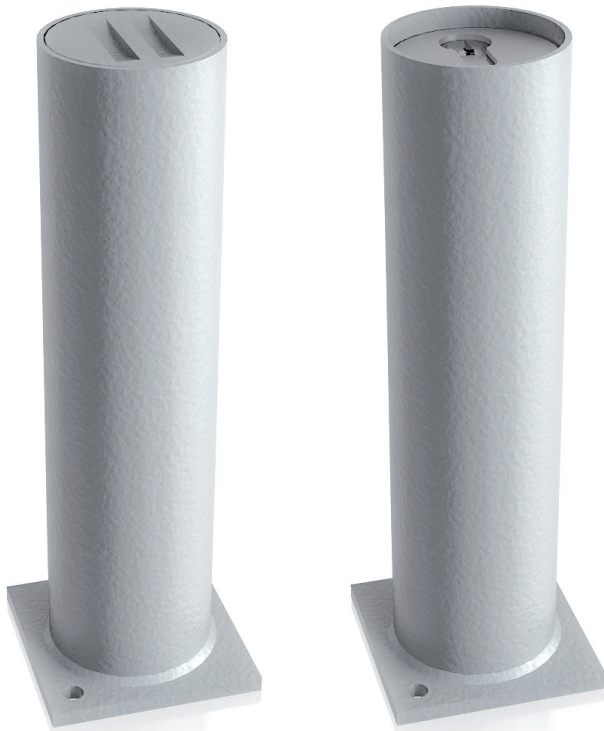

R310

Rohrtresor

Rohrtresor für Boden- und Wandeinbau, je nach Modell bis zu 3 Geldbomben inklusive.

Konstruktion

Korpus: einwandig 6 mm stark

Tür: einwandig 6 mm stark

Verriegelung: 1-seitig sperrend; über Schloss

Grundausrüstung

Schloss: Profilhalbzylinderschloss inkl. 3 Schlüssel

Farbe: RAL 7035 lichtgrau (ohne Aufpreis: RAL 7024 graphitgrau, RAL 9006 weißaluminium)

R310

Rohrtresor

Artikel	Modell	Außenmaße			Innenmaße			Türdurchgang		Geldbomben	Gewicht	Volumen
		Höhe mm	Breite mm	Tiefe mm	Höhe mm	Breite mm	Tiefe mm	Höhe mm	Breite mm	Anzahl	kg	Liter
31000	R310 00	161	63	63	92	52	52	92	52	1	2	0,1
31001	R310 01	241	63	63	172	52	52	172	52	2	2,5	0,3
31002	R310 02	331	63	63	262	52	52	262	52	3	3	0,5

Korpus: einwandig
6 mm stark

Tür(en): einwandig
6 mm stark

Verschlussoptionen

Standardverschluss

Optionale Verschlussvarianten gegen Mehrpreis

Profilhalbzylinder-Schloss

Zylinder-ZK-Schloss

Zubehörartikel gegen Aufpreis