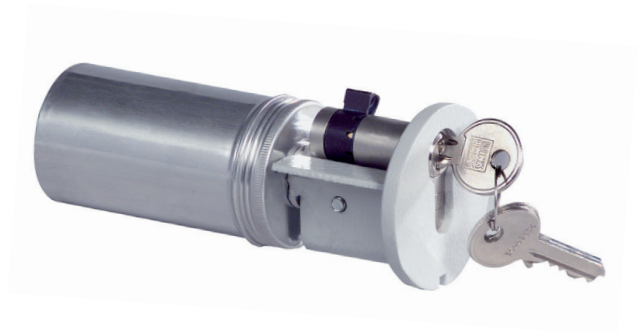

R310

Rohrtresor

Rohrtresor für Boden- und Wandeinbau, je nach Modell bis zu 3 Geldbomben inklusive.

Konstruktion

Korpus: einwandig 6 mm stark

Tür: einwandig 6 mm stark

Verriegelung: 1-seitig sperrend; über Schloss

Grundausrüstung

Schloss: Profilhalbzylinderschloss inkl. 3 Schlüssel

Farbe: RAL 7035 lichtgrau (ohne Aufpreis: RAL 7024 graphitgrau, RAL 9006 weißaluminium)

R310

Rohrtresor

Artikel	Modell	Außenmaße			Innenmaße			Türdurchgang		Geldbomben	Gewicht	Volumen
		Höhe mm	Breite mm	Tiefe mm	Höhe mm	Breite mm	Tiefe mm	Höhe mm	Breite mm	Anzahl	kg	Liter
31000	R310 00	161	63	63	92	52	52	92	52	1	2	0,1
31001	R310 01	241	63	63	172	52	52	172	52	2	2,5	0,3
31002	R310 02	331	63	63	262	52	52	262	52	3	3	0,5

Verschlussoptionen

Standardverschluss

Optionale Verschlussvarianten gegen Mehrpreis

Profilhalbzylinder-Schloss

Zylinder-ZK-Schloss

Zubehörartikel gegen Aufpreis

Geldbomben

 Gewichts-, Farb- und Maßangaben sind unverbindlich. Irrtum, Gewichts-, Maß- und Farbveränderungen vorbehalten. Geringe Gewichts-, Farb- und Maßabweichungen sind produktionsbedingt. Technische Änderungen vorbehalten. Tresore evtl. kopplastig, bei Inbetriebnahme entsprechende Sorgfalt gem. Einbauanleitung walten lassen. Piktogramme stehen symbolisch für die jeweiligen Merkmale.