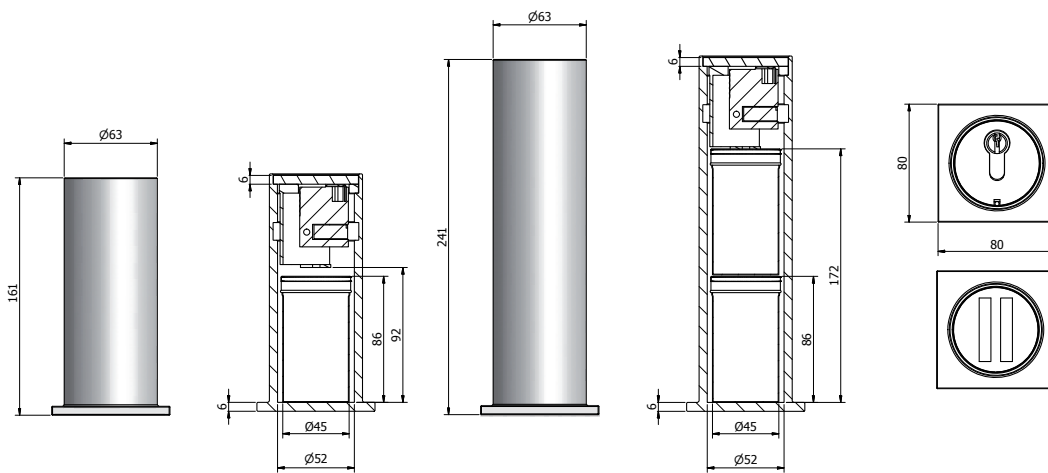

R310

Rohrtresor

Rohrtresor für Boden- und Wandeinbau, je nach Modell bis zu 3 Geldbomben inklusive.

Konstruktion

Korpus: einwandig 6 mm stark

Tür: einwandig 6 mm stark

Verriegelung: 1-seitig sperrend; über Schloss

Grundausrüstung

Schloss: Profilhalbzylinderschloss inkl. 3 Schlüssel

Farbe: RAL 7035 lichtgrau (ohne Aufpreis: RAL 7024 graphitgrau, RAL 9006 weißaluminium)

R310

Rohrtresor

Artikel	Modell	Außenmaße			Innenmaße			Türdurchgang		Geldbomben	Gewicht	Volumen
		Höhe mm	Breite mm	Tiefe mm	Höhe mm	Breite mm	Tiefe mm	Höhe mm	Breite mm	Anzahl	kg	Liter
31000	R310 00	161	63	63	92	52	52	92	52	1	2	0,1
31001	R310 01	241	63	63	172	52	52	172	52	2	2,5	0,3
31002	R310 02	331	63	63	262	52	52	262	52	3	3	0,5

Korpus: einwandig
6 mm stark

Tür(en): einwandig
6 mm stark

Verschlussoptionen

Standardverschluss

Optionale Verschlussvarianten gegen Mehrpreis

Profilhalbzylinder-Schloss

Zylinder-ZK-Schloss

Zubehörartikel gegen Aufpreis