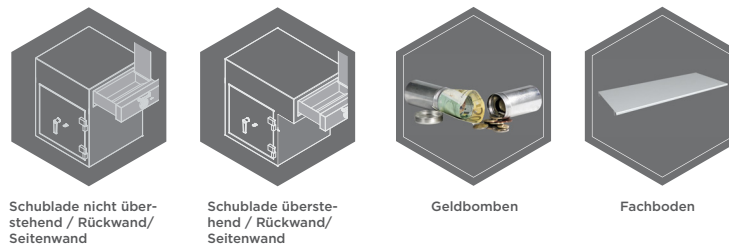

R361

Einwurftresor

Einbruchschutz:

Sicherheitsstufe S2 nach EN 14450 und
Baugleich Sicherheitsstufe B nach VDMA

Eine integrierte Rückhol Sperre schützt den eingelagerten Inhalt vor unbefugter Entnahme über den Einwurf. Sonderanfertigungen wie z.B. Einwurf-Schublade rückseitig, auch seitwärts oder überstehend, sind gegen Aufpreis möglich.

Schloss: Tresortür und Einwurf-Schublade mit Doppelbart-Hochsicherheitsschloss VdS-Klasse I, inkl. je 2 Schlüssel

Beschlag/Griff: Tresortür mit Klappgriff (12 mm vorstehend), Einwurf-Schublade mit Bügelgriff

* Außenmaße ohne Griff

Verschlussoptionen

Standardverschluss

Optionale Verschlussvarianten gegen Mehrpreis

Zubehörartikel gegen Aufpreis

Gewichts-, Farb- und Maßangaben sind unverbindlich. Irrtum, Gewichts-, Maß- und Farbveränderungen vorbehalten. Geringe Gewichts-, Farb- und Maßabweichungen sind produktionsbedingt. Technische Änderungen vorbehalten. Tresore evtl. kopflastig, bei Inbetriebnahme entsprechende Sorgfalt gem. Einbauanleitung walten lassen. Piktogramme stehen symbolisch für die jeweiligen Merkmale.