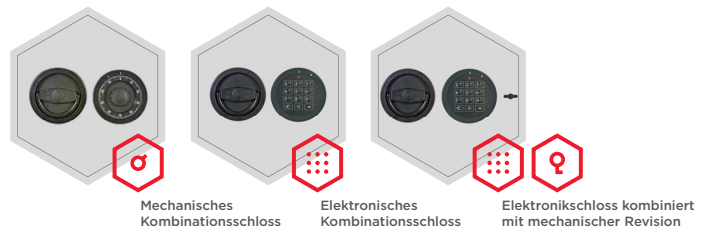

Optionale Verschlussvarianten gegen Mehrpreis