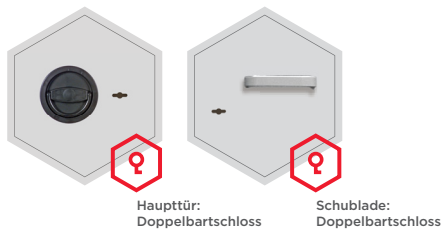

Verschlussoptionen

Standardverschluss